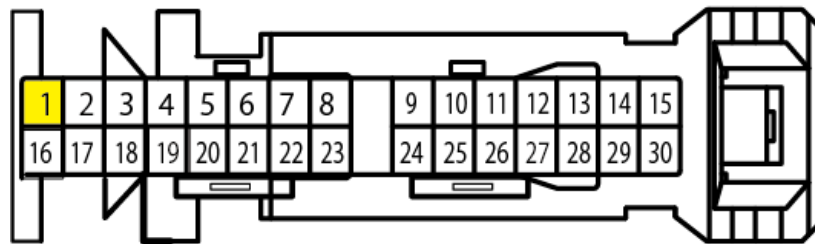

# 車種：30アルファード/ヴェルファイア

型式：AGH3#、GGH3#（フルモデル）

年式：2015.01～2023.04

JBLサウンドシステム搭載車専用

↑オスカプラーを前から見た図

1	BAT1		16	BAT2	
2	TMUT		17	SPD	
3	GND1		18	GND2	
4	RL+	RR(スライドドアLH)(ツイータスピーカLH)	19	RL-	RR(スライドドアLH)(ツイータスピーカLH)
5	SL+	リヤルーフLH	20	SL-	リヤルーフLH
6	ROR+	フロントルーフRH/LH	21	ROR-	フロントルーフRH/LH
7	WF2+	RR NO.3サブウーファー	22	WF2-	RR NO.3サブウーファー
8	WF1+	RR NO.3サブウーファー	23	WF1-	RR NO.3サブウーファー
9	SR+	リヤルーフ (RH)	24	SR-	リヤルーフ (RH)
10	CTR+	FR NO.3インストルメントパネルCTR	25	CTR-	FR NO.3インストルメントパネルCTR
11	FL+	FR NO.1フロンドドアLH	26	FL-	FR NO.1フロンドドアLH
12	RR+	RR(スライドドアRH) (ツイータスピーカRH)	27	RR-	RR(スライドドアRH) (ツイータスピーカRH)
13	TWL+	FR NO.2(インストルメントパネルLH)	28	TWL-	FR NO.2(インストルメントパネルLH)
14	TWR+	FR NO.2インストルメントパネルRH	29	TWR-	FR NO.2インストルメントパネルRH
15	FR+	FR NO.1フロンドドアRH	30	FR-	FR NO.1フロンドドアRH