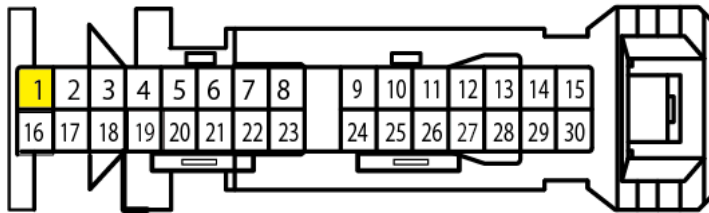

車種：クラウンスポーツ：AZSH3#

型式：6AA-AZSH36W・6LA-AZSH37W

年式：2023年10月（新型車）

オスカプラーを前から見た図

1	BAT1		16	BAT2	
2	TMUT		17		
3	GND1		18	GND2	
4	WFL+	スピーカASSY FR NO.1(LH)	19	WFL-	スピーカASSY FR NO.1(LH)
5	WFR+	スピーカASSY FR NO.1(RH)	20	WFR-	スピーカASSY FR NO.1(RH)
6	WF1+	スピーカASSY RR NO.3	21	WF1-	スピーカASSY RR NO.3
7	CTR+	スピーカASSY FR NO.3	22	CTR-	スピーカASSY FR NO.3
8	RL+	スピーカASSY RR(LH)	23	RL-	スピーカASSY RR(LH)
9	RR+	スピーカASSY RR(RH)	24	RR-	スピーカASSY RR(RH)
10			25		
11			26		
12	FL+	スピーカASSY FR NO.2(LH)	27	FL-	スピーカASSY FR NO.2(LH)
13	FR+	スピーカASSY FR NO.2(RH)	28	FR-	スピーカASSY FR NO.2(RH)
14			29		
15			30		