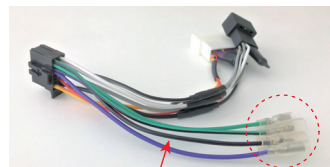

※デジタル/アナログ変換技術

Bluetoothペアリング/AUX入力切替ボタン
再生/停止/ハンズフリー着信
音量
曲送り/戻しボタン

Groove グルーヴボタン

ボーカルの声を変えず、楽曲の要となる中音域を殺さないイコライジング機能。

- FLAT
- BASS①(低音増強:小)
- BASS②(低音増強:大)
- LOUDNESS(ラウドネス:低・高音増強)

アナタを満たす4段階プリセットのパラメトリックイコライジングを「GROOVEボタン」一つで。ロードノイズに負けないGROOVE感を、走行中でもボタン操作だけで得られます。

拡張性

AUX入力(3.5mmステレオミニジャック)

サブウーファー出力RCA端子
(チューンナップウーファー増設可能)

専用電源ハーネス

空きのリアスピーカー出力2chを使用しスピーカー増設も可能

取付概要 ※作業手順詳細は、説明書をご参照下さい。表面QRコードよりホームページでもご覧頂けます。

① クラスタパネルを外します。
(手で引っ張り外せます)

② ベンチレーターパネルを外します。
(手で引っ張り外せます)