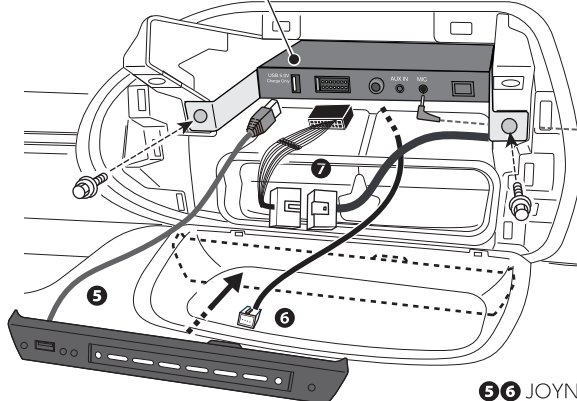

拡張性

AUX入力(3.5mmステレオミニジャック)

サブウーファー出力RCA端子
(チューンナップウーファー増設可能)

専用電源ハーネス

空きのリアスピーカー出力2chを使用しスピーカー増設も可能

取付概要 ※作業手順詳細は、説明書をご参照下さい。表面QRコードよりホームページでもご覧頂けます。

① クラスタパネルを外します。
(手で引っ張り外せます)

② ベンチレーターパネルを外します。
(手で引っ張り外せます)

③ 付属のブラケットを使用しJOYN本体を取付します。
ボルトは車両についているものを利用します。

④ 付属ハンズフリーマイク
コラムなどに配線・設置

⑦ 専用ハーネスを接続します。
図は省略していますが車両は、
28ピンケーブルと10ピンケーブルに接続します。

⑤⑥ JOYN本体とコントローラーパネルの
LAN・USBケーブルを接続します。

④ コントローラーパネルを両面テープで貼付けます。

Spec

■ 外形寸法 / 重量	<ul style="list-style-type: none"> • 本体寸法・・・(W)178mm(H)25mm(D)120mm • 質量・・・618g • コントローラーパネル寸法・・・(W)240mm(H)30mm(D)45mm
■ アンプ / オーディオ部	<ul style="list-style-type: none"> • 最大出力：25W×4ch • 対応インピーダンス：4Ω～8Ω • 定格出力：22W×4 (50Hz～20,000Hz、5%THD、4Ωload、Both Channel Driven) • 周波数特性：5Hz～40,000Hz (外部機器AUXダイレクト接続時、ハイレゾ対応) • ラウドネスコンター：10dB(60Hz) / 6.5dB(10kHz) (ボリューム：-30dB)
■ サブウーファー出力	<ul style="list-style-type: none"> • カットオフ周波数：200Hz • スロープ：-12dB/oct • 最大出力レベル：2.1V • 出力インピーダンス：1KΩ
■ USB	<ul style="list-style-type: none"> • DC5.0V 2.1A 充電専用
■ Bluetooth部	<ul style="list-style-type: none"> • Bluetooth Ver.：3.0+EDR • Power class2 • 対応プロファイル：A2DP1/AVRCP/HFP • 対応コーデック：SBC