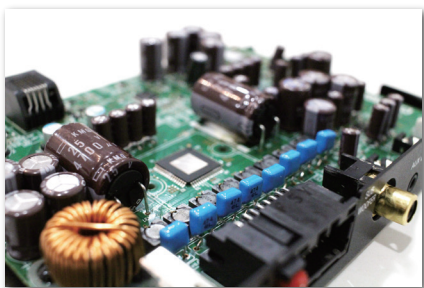

※デジタル/アナログ変換技術

Bluetoothペアリング/AUX入力切替ボタン
再生/停止/ハンズフリー着信
音量
曲送り/戻しボタン

Groove グルーヴボタン

ボーカルの声を変えず、楽曲の要となる中音域を殺さないイコライジング機能。

- FLAT
- BASS①(低音増強:小)
- BASS②(低音増強:大)
- LOUDNESS(ラウドネス:低・高音増強)

アナタを満たす4段階プリセットのパラメトリックイコライジングを「GROOVEボタン」一つで。ロードノイズに負けないGROOVE感を、走行中でもボタン操作だけで得られます。

Technology 純正スピーカーでも、その潜在能力を引きだします。

パワーアンプ部に2基の大容量キャパシター搭載。まるで、ハイブリッドカーのような仕組みは、瞬時に変化するスピーカー信号への高いレスポンスを可能にしています。特に電流供給が過大になる低音への追従に威力を発揮し、トルクのある低音を実現。そのスピーカー駆動力/制動力の高さは、格下のスピーカーでも潜在能力を引き出し、2スピーカーでシンプルな構成のRCにおいても、豊かな音質をご体感頂けます。